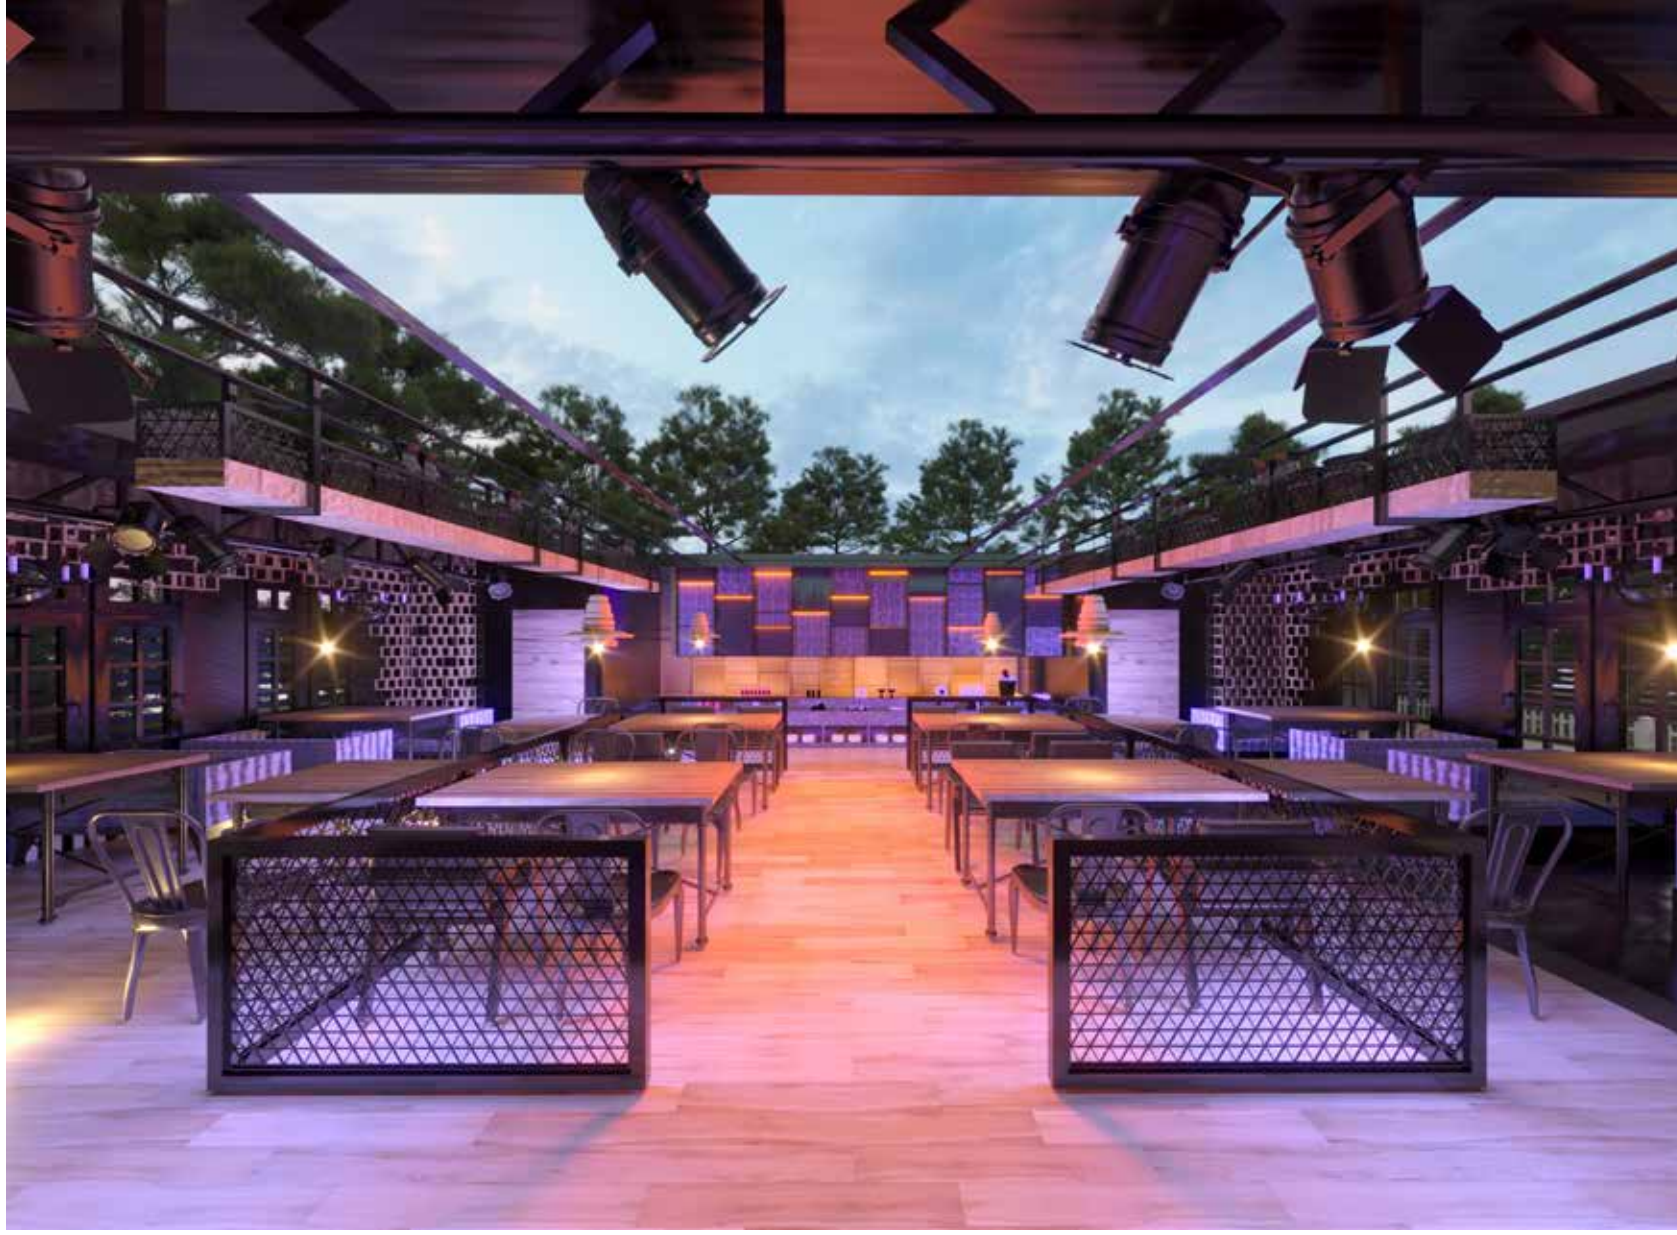

# SIDNEY

Oda 10 m<sup>2</sup>  
Salon+Mutfak 15 m<sup>2</sup>  
Wc-Duş 3 m<sup>2</sup>  
28 m<sup>2</sup> 1+1

3