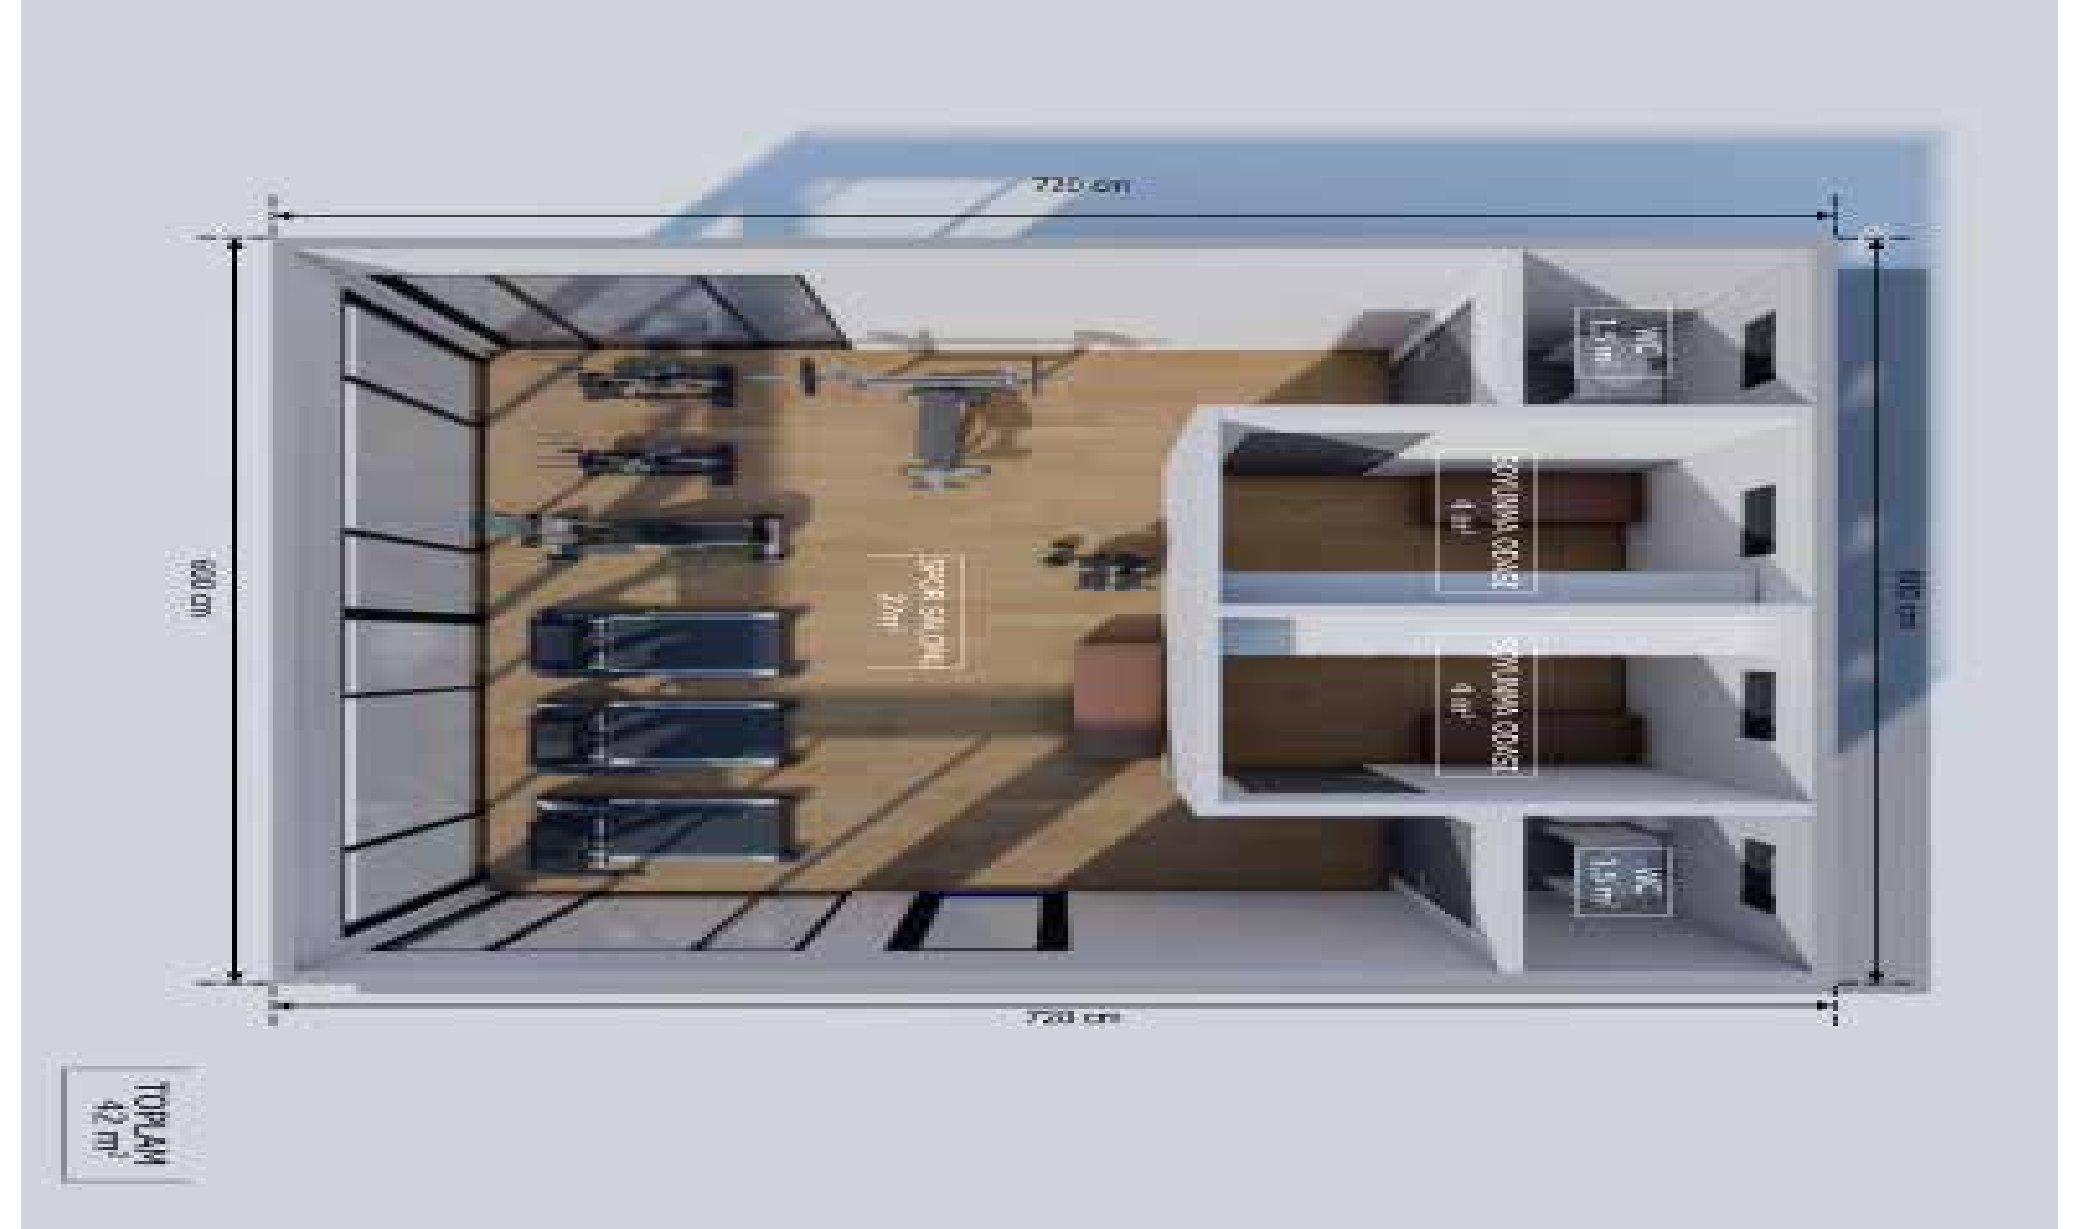

# LEFKOŞA

Oda 9 m<sup>2</sup>  
Wc-Duş 3 m<sup>2</sup>  
14,5 m<sup>2</sup>

7

# TOKYO

Oda 12 m<sup>2</sup>  
Salon+Mutfak 20,5 m<sup>2</sup>  
Wc-Duş 3 m<sup>2</sup>  
Balkon 12 m<sup>2</sup>  
46 +12 m<sup>2</sup> 1+1

8

# NEW YORK

S.ODA 8 m<sup>2</sup>

WC 3 m<sup>2</sup>

S.SALONU 27 m<sup>2</sup>

Tinyhouse model konteyner yapılardan oluşan içi dışı kaplamalı olmasıyla şık görünüş sağlar, Hafif Çelik'ten oluşan duvarlar sağlamlığını artırır kaplamalarıyla izolasyonunu sağlar ve her mevsime uygun hale gelir. Kurulum ve montajı basittir. Birden fazla konteyner birleşimiyle istenilen m<sup>2</sup> ulaşmaktadır.